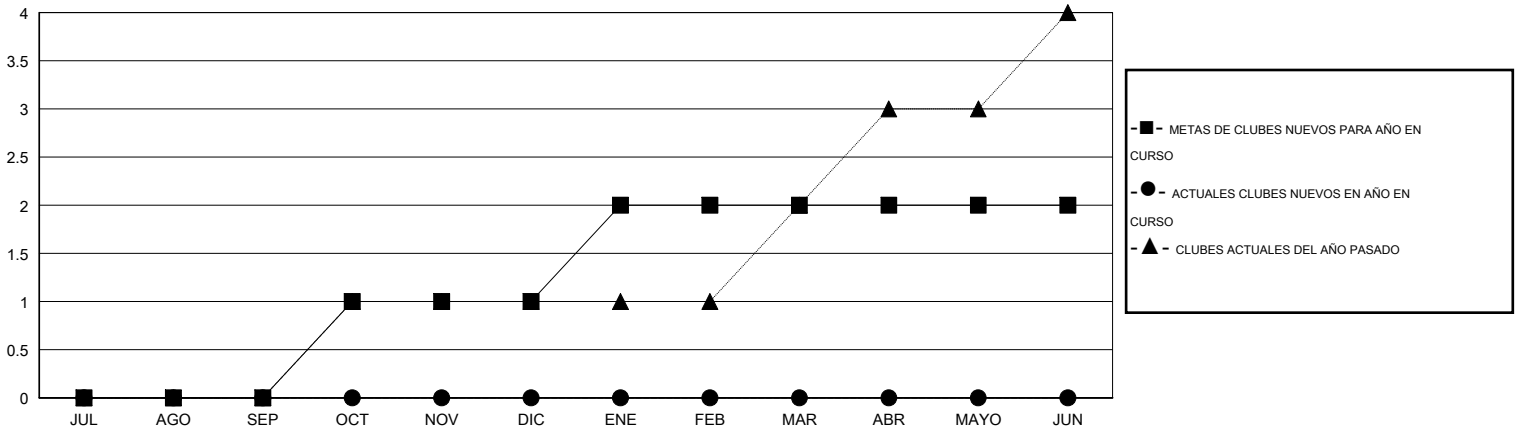

MONTHLY MEMBERSHIP PROGRESS REPORT

District F 2

Results as of: 8/31/2015

GMT: Jaime García Cepeda

UBICACIÓN COLOMBIA

GMT DE AE 3

Clubes					socios				
RESULTADOS DE 2015-2016					RESULTADOS DE 2015-2016				
TRIMESTRE	META DE CLUBES NUEVOS	NUEVOS CLUBES	CLUBES DADOS DE BAJA	GANANCIA/PÉRDIDA NETA	TRIMESTRE	META DE SOCIOS NUEVOS	SOCIOS FUNDADORES Y NUEVOS SOCIOS AÑADIDOS	SOCIOS DADOS DE BAJA	GANANCIA/PÉRDIDA NETA
JUL/AGO/SEP	0	0	0	0	JUL/AGO/SEP	30	25	136	-111
OCT/NOV/DIC	1	0	0	0	OCT/NOV/DIC	39	0	0	0
ENE/FEB/MAR	1	0	0	0	ENE/FEB/MAR	38	0	0	0
ABR/MAYO/JUN	0	0	0	0	ABR/MAYO/JUN	18	0	0	0

METAS Y CIFRA ACUMULATIVA DE CLUBES NUEVOS

METAS Y CIFRA ACUMULATIVA DE SOCIOS

CLUBES DADOS DE BAJA: 0	11 CLUBS OF 62 AÑADIERON 1 O MÁS SOCIOS NUEVOS	<u>DISTRIBUCIÓN POR SEXO</u>
<u>SOCIOS DADOS DE BAJA</u>	CLIC AQUÍ PARA DATOS DE SALUD DE CLUB	MASCULINO 663 (44.02%)
FALLECIDOS 5		FEMENINO 843 (55.98%)
CLUB CANCELADO 0		SOCIOS EN UNIDAD FAMILIAR 585
OTRO 131		CABEZA DE FAMILIA 240
TOTAL 136		NO ES CABEZA DE FAMILIA 345