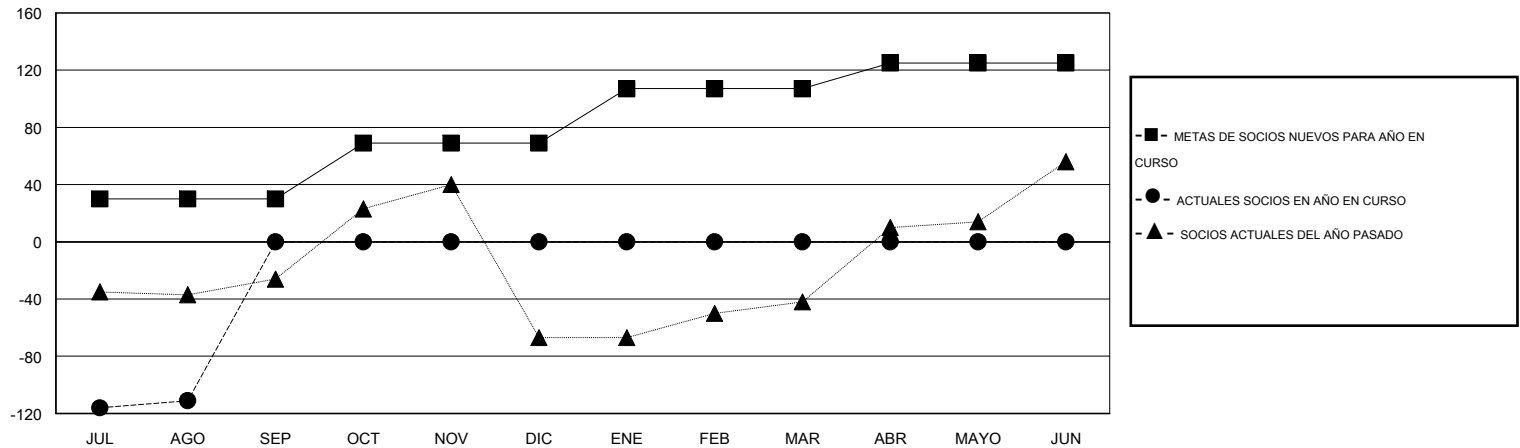

MONTHLY MEMBERSHIP PROGRESS REPORT

District F 2

Results as of: 8/31/2015

GMT: Jaime García Cepeda

UBICACIÓN COLOMBIA

GMT DE AE 3

Clubes					socios				
RESULTADOS DE 2015-2016					RESULTADOS DE 2015-2016				
TRIMESTRE	META DE CLUBES NUEVOS	NUEVOS CLUBES	CLUBES DADOS DE BAJA	GANANCIA/PÉRDIDA NETA	TRIMESTRE	META DE SOCIOS NUEVOS	SOCIOS FUNDADORES Y NUEVOS SOCIOS AÑADIDOS	SOCIOS DADOS DE BAJA	GANANCIA/PÉRDIDA NETA
JUL/AGO/SEP	0	0	0	0	JUL/AGO/SEP	30	25	136	-111
OCT/NOV/DIC	1	0	0	0	OCT/NOV/DIC	39	0	0	0
ENE/FEB/MAR	1	0	0	0	ENE/FEB/MAR	38	0	0	0
ABR/MAYO/JUN	0	0	0	0	ABR/MAYO/JUN	18	0	0	0

METAS Y CIFRA ACUMULATIVA DE CLUBES NUEVOS

METAS Y CIFRA ACUMULATIVA DE SOCIOS

CLUBES DADOS DE BAJA: 0	11 CLUBS OF 62 AÑADIERON 1 O MÁS SOCIOS NUEVOS	<u>DISTRIBUCIÓN POR SEXO</u>
<u>SOCIOS DADOS DE BAJA</u>	CLIC AQUÍ PARA DATOS DE SALUD DE CLUB	MASCULINO 663 (44.02%)
FALLECIDOS 5		FEMENINO 843 (55.98%)
CLUB CANCELADO 0		SOCIOS EN UNIDAD FAMILIAR 585
OTRO 131		CABEZA DE FAMILIA 240
TOTAL 136		NO ES CABEZA DE FAMILIA 345